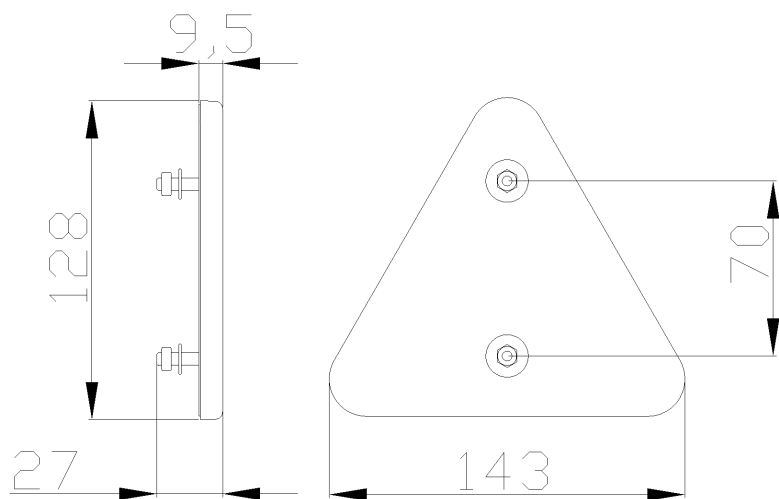

Aplicações sugeridas

Imagem meramente ilustrativa

Dados técnicos:

Material da Lente:	-
Material Da Carçaça:	-
Material do Refletor:	-
Torque Máximo:	1,5 N.m
Peso:	0,0447 kg
Iluminação:	LED

Homologações:

ECE	ECER3
970 CONTRAN	Homologado Contran 970

Desenho técnico:

Unidade de medida em mm

Triangle Retroreflector 8076

High retroreflection rate fully meets regulatory requirements ensuring safety and visibility.

- Compact Solution;
- Easy Installation
- Made in Brazil;

Suggested Applications

Illustrative Image

Technical Data:

Lens Material:	-
Housing Material:	-
Reflector Material:	-
Maximum Torque:	1,5 N.m
Weight:	0,0447 kg
Illumination:	LED

Certificate:

	ECER3
	Homologated Contran 970