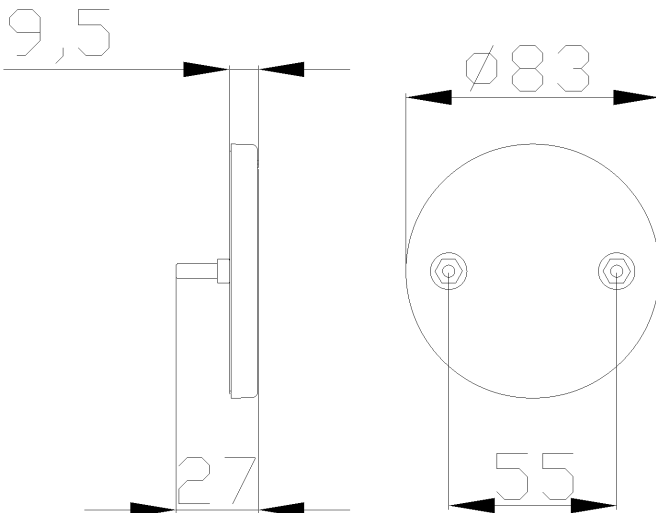

Imagem meramente ilustrativa

Dados técnicos:

Material da Lente:	-
Material Da Carçaça:	-
Material do Refletor:	-
Torque Máximo:	3 N.m
Peso:	0,0447 kg
Iluminação:	LED

Homologações:

Homologado
Contran 970

Aprovações:

1500h (carçaça)
1500h (lente)

-40°C a 50°C

Código	Lado	Fixação	Cor da Lente
8043.00.305	N/A	Traseira M5	Cristal

Para mais informações consultar o site www.braslux.com

Desenho técnico:

Unidade de medida em mm

Ø84mm Retroreflector 8043

High retroreflection rate fully meets regulatory requirements ensuring safety and visibility.

- Compact Solution;
- Enhanced Visibility
- Braslux Original;

Suggested Applications

Illustrative Image

Technical Data:

Lens Material:	-
Housing Material:	-
Reflector Material:	-
Maximum Torque:	3 N.m
Weight:	0,0447 kg
Illumination:	LED

Certificate:

Homologated
Contran 970

Approvals:

Code	Side	Fix	Lens Color
8043.00.305	N/A	Rear M5	Crystal