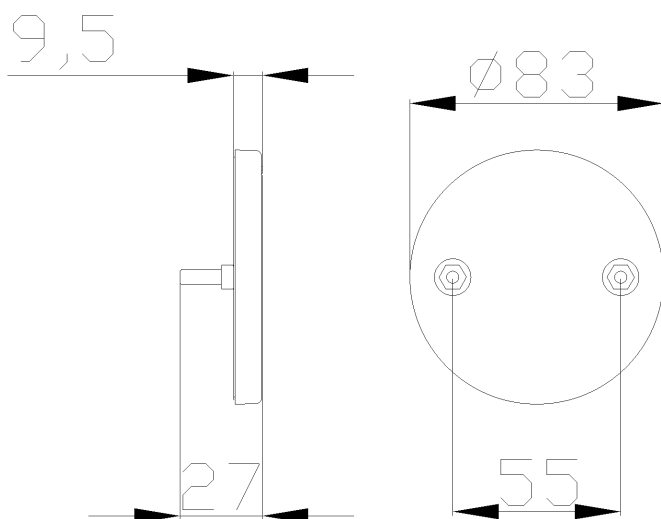

Illustrative Image

Technical Data:

Lens Material:	-
Housing Material:	-
Reflector Material:	-
Maximum Torque:	3 N.m
Weight:	0,0447 kg
Illumination:	LED

Certificate:

Homologated
Contran 970

Approvals:

Code	Side	Fix	Lens Color
8043.00.305	N/A	Rear M5	Crystal

Para mais informações consultar o site www.braslux.com

Technical Drawing:

Unit of measure in millimeters

Retroreflector Ø84mm 8043

Con alta tasa de retroreflexión, cumplen plenamente con las exigencias normativas garantizando seguridad y visibilidad.

- Solución Compacta;
- Original Braslux;
- Mayor Visibilidad

Aplicaciones Sugeridas

Imagen Puramente Ilustrativa

Datos Técnicos:

Material de la Lente:	-
Material de la Carcasa:	-
Material del Reflector:	-
Par Máximo:	3 N.m
Peso:	0,0447 kg
Iluminación:	LED

Diseño Técnico:

Unidad de medida en milímetros