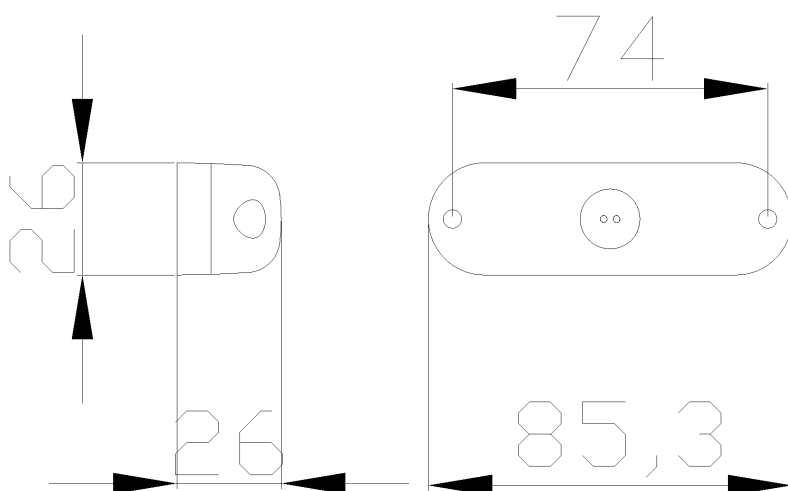

Imagem meramente ilustrativa

Dados técnicos:

Material da Lente:	PMMA
Material Da Carcaça:	ABS
Material do Refletor:	-
Torque Máximo:	1,5 N.m
Peso:	0,03 kg
Iluminação:	LED

Homologações:

Aprovações:

IP	IP6K7
UV	1500h (carcaça) 1500h (lente)
	Sobretensão
	-40°C a 50°C

Código	Tensão	Conexão Elétrica	Fixação	Funções	Cor da Lente	Potência	Posição	Potência Direcional
8999.81.308	12/24V	Faston 1 via	Frontal	-	-	-	-	-

Para mais informações consultar o site www.braslux.com

Desenho técnico:

Unidade de medida em mm

Emergency Exit Light

8999

Wide solutions range for various applications, with high efficiency and reliability.

- Robust Product;
- Easy Installation
- Made in Brazil;