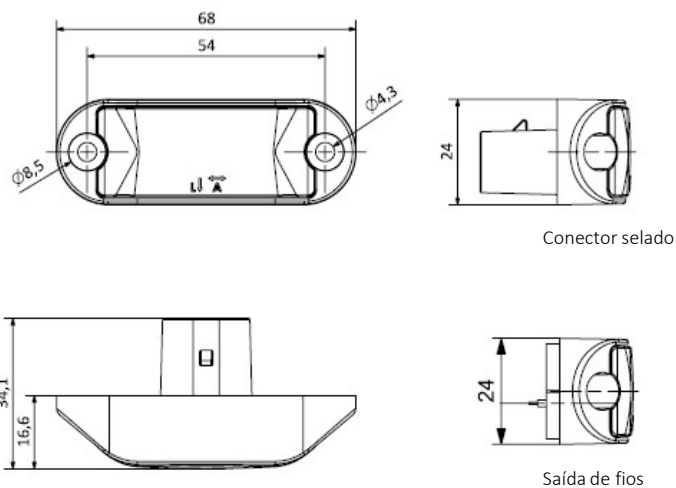

- Eficiência de aplicação
- Aplicação em suporte universal
- Design slim

APLICAÇÕES SUGERIDAS

Imagem meramente ilustrativa.

DADOS TÉCNICOS

Código	Tensão	Conexão	Potência	Lente	Carcaça	Fixação	Torque máximo de fixação
8181.80.305	12/24V	Selado 2 vias	0,4W @ 12V	PMMA cristal	ABS	Frontal	1,5N.m
8181.81.305		Saída de fios	1W @ 24V				

ECE ECE Cat. SM1 / IA	IP IPK69K	UV 1.500h	Patenteado Braslux
970 CONTRAN 970	Temperatura ~40°C a 60°C	EMC R10	

Para maiores informações consultar o site www.braslux.com

Unidade de medida em mm.