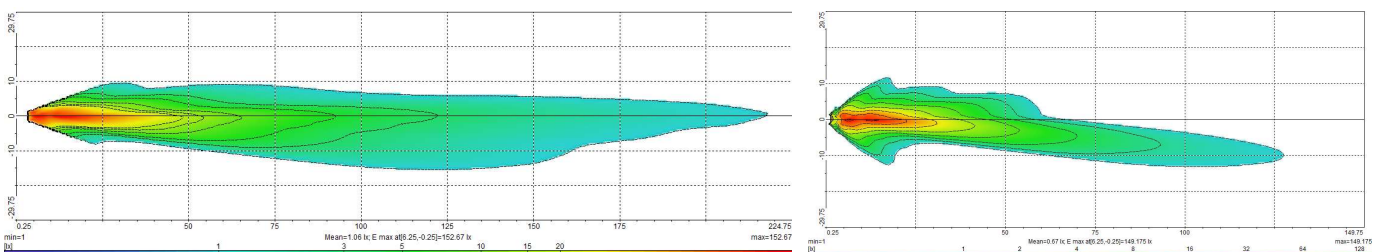

APLICAÇÕES SUGERIDAS

Imagem meramente ilustrativa.

DADOS TÉCNICOS

Código	Tensão	Conexão	Potência (luz baixa)	Potência (luz alta)	Potência (posição)	Potência (DRL)	Potência (Direcional)	Funções	Lente	Carçaça	Fixação	Torque máximo de fixação
8254.85.205	12/24V	Selado 6 vias	16W	24W	0,5W	5W	7,5W	Luz baixa, luz alta, posição, DRL, direcional	PC com verniz	Alumínio	Traseira	1,0N.m

ECE ECE Cat. R6 1 / R112 HCR PL / R7 A / R87 RL	IP IP6K9K	UV 1.000h (carçaça) / 2.000h (lente externa)
970 CONTRAN CONTRAN 970	TEMP -40°C a 75°C	EMC R10

Para maiores informações consultar o site www.braslux.com