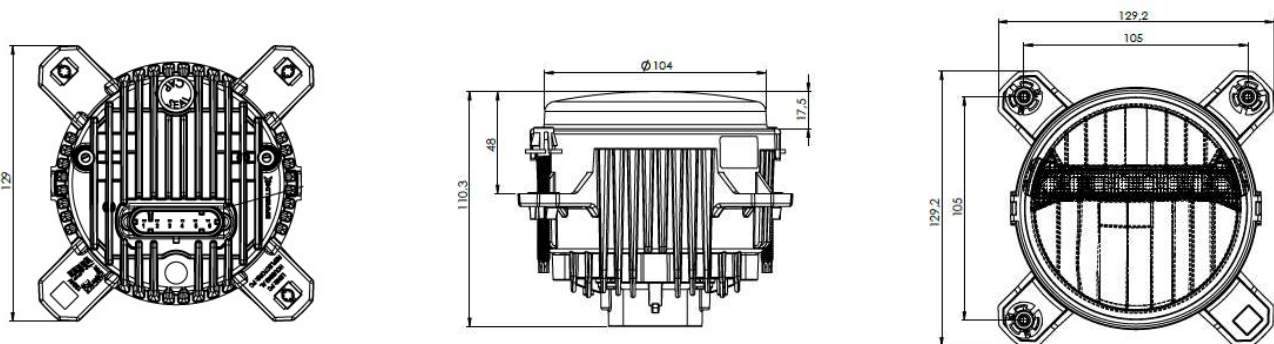

FAROL FULL LED 5 FUNÇÕES 8254

Um farol compacto e completo, em apenas 110mm de diâmetro. Conta com 5 funções, luz baixa, luz alta, posição, DRL e direcional.

- Full Led
- Compacto
- Versátil
- Lente em PC com verniz

APLICAÇÕES SUGERIDAS

Imagem meramente ilustrativa.

DADOS TÉCNICOS

Código	Tensão	Conexão	Potência (luz baixa)	Potência (luz alta)	Potência (posição)	Potência (DRL)	Potência (Direcional)	Funções	Lente	Carçaça	Fixação	Torque máximo de fixação
8254.85.205	12/24V	Selado 6 vias	16W	24W	0,5W	5W	7,5W	Luz baixa, luz alta, posição, DRL, direcional	PC com verniz	Alumínio	Traseira	1,0N.m

ECE ECE Cat. R6 1 / R112 HCR PL / R7 A / R87 RL	IP IP6K9K	UV 1.000h (carçaça) / 2.000h (lente externa)
970 CONTRAN CONTRAN 970	TEMP -40°C a 75°C	EMC R10

Para maiores informações consultar o site www.braslux.com

Unidade de medida em mm.