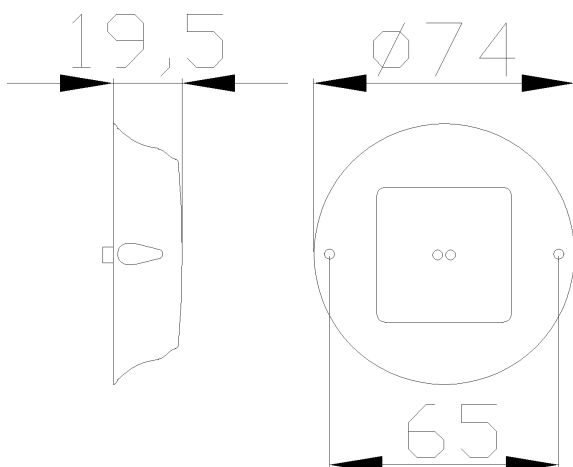

Imagem meramente ilustrativa

Dados técnicos:

Material da Lente:	PMMA
Material Da Carcaça:	PP
Material do Refletor:	ABS
Torque Máximo:	1,5 N.m
Peso:	0,03 kg
Iluminação:	LED

Homologações:

Aprovações:

IP	IP30
UV	1500h (lente) 500h (carcaça)
	Sobretensão
	-20°C a 65°C

Código	Tensão	Conexão Elétrica	Fixação	Cor da Lente	Potência
8011.24.001	12/24V	Saída de fios	Frontal	-	12V - 1,54W 24V - 1,54W

Para mais informações consultar o site www.braslux.com

Desenho técnico:

Unidade de medida em mm

Illustrative Image

Technical Data:

Lens Material:	PMMA
Housing Material:	PP
Reflector Material:	ABS
Maximum Torque:	1,5 N.m
Weight:	0,03 kg
Illumination:	LED

Certificate:

Approvals:

	IP30
	1500h (lente) 500h (housing)
	Overvoltage
	-20°C a 65°C

Diseño Técnico:

Unidad de medida en milímetros